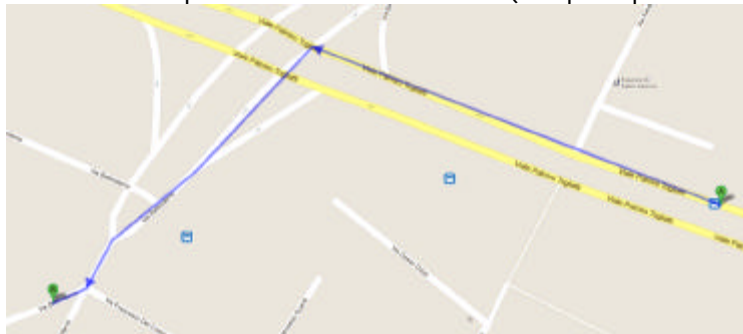

Centro Civico, Sala Falcone-Borsellino, Via Battindarno 123

In treno/bus:

CI SONO DUE POSSIBILITA'

- 1) Uscita centrale stazione FS, piazza Medaglie d'Oro, spostarsi a piedi su P.zza XX Settembre e prendere il 36.

Scendere alla fermata Togliatti.

Da lì proseguire lungo viale Togliatti, arrivati a via Battindarno, grosso incrocio, attraversare dall'altra parte della strada, restare sulla destra di via Battindarno. Il centro civico è visibile sulla destra a pochi metri dal semaforo (tempo a piedi 4 min)

- 2) Uscita centrale stazione FS, piazza Medaglie d'Oro, prendere il 33 (circolare destra), scendere alla fermata "Porta S.Felice, attraversare dalla parte opposta dei viali, proseguire nella stessa direzione dell'autobus. Arrivati alla porta S.Felice, chiaramente visibile al centro del viale,

prendere a sinistra per via S.Felice. Arrivare alla fermata del bus e prendere il 19.

Scendere alla fermata Togliatti (la stessa dell'ipotesi 1). Poi le indicazioni sono le stesse